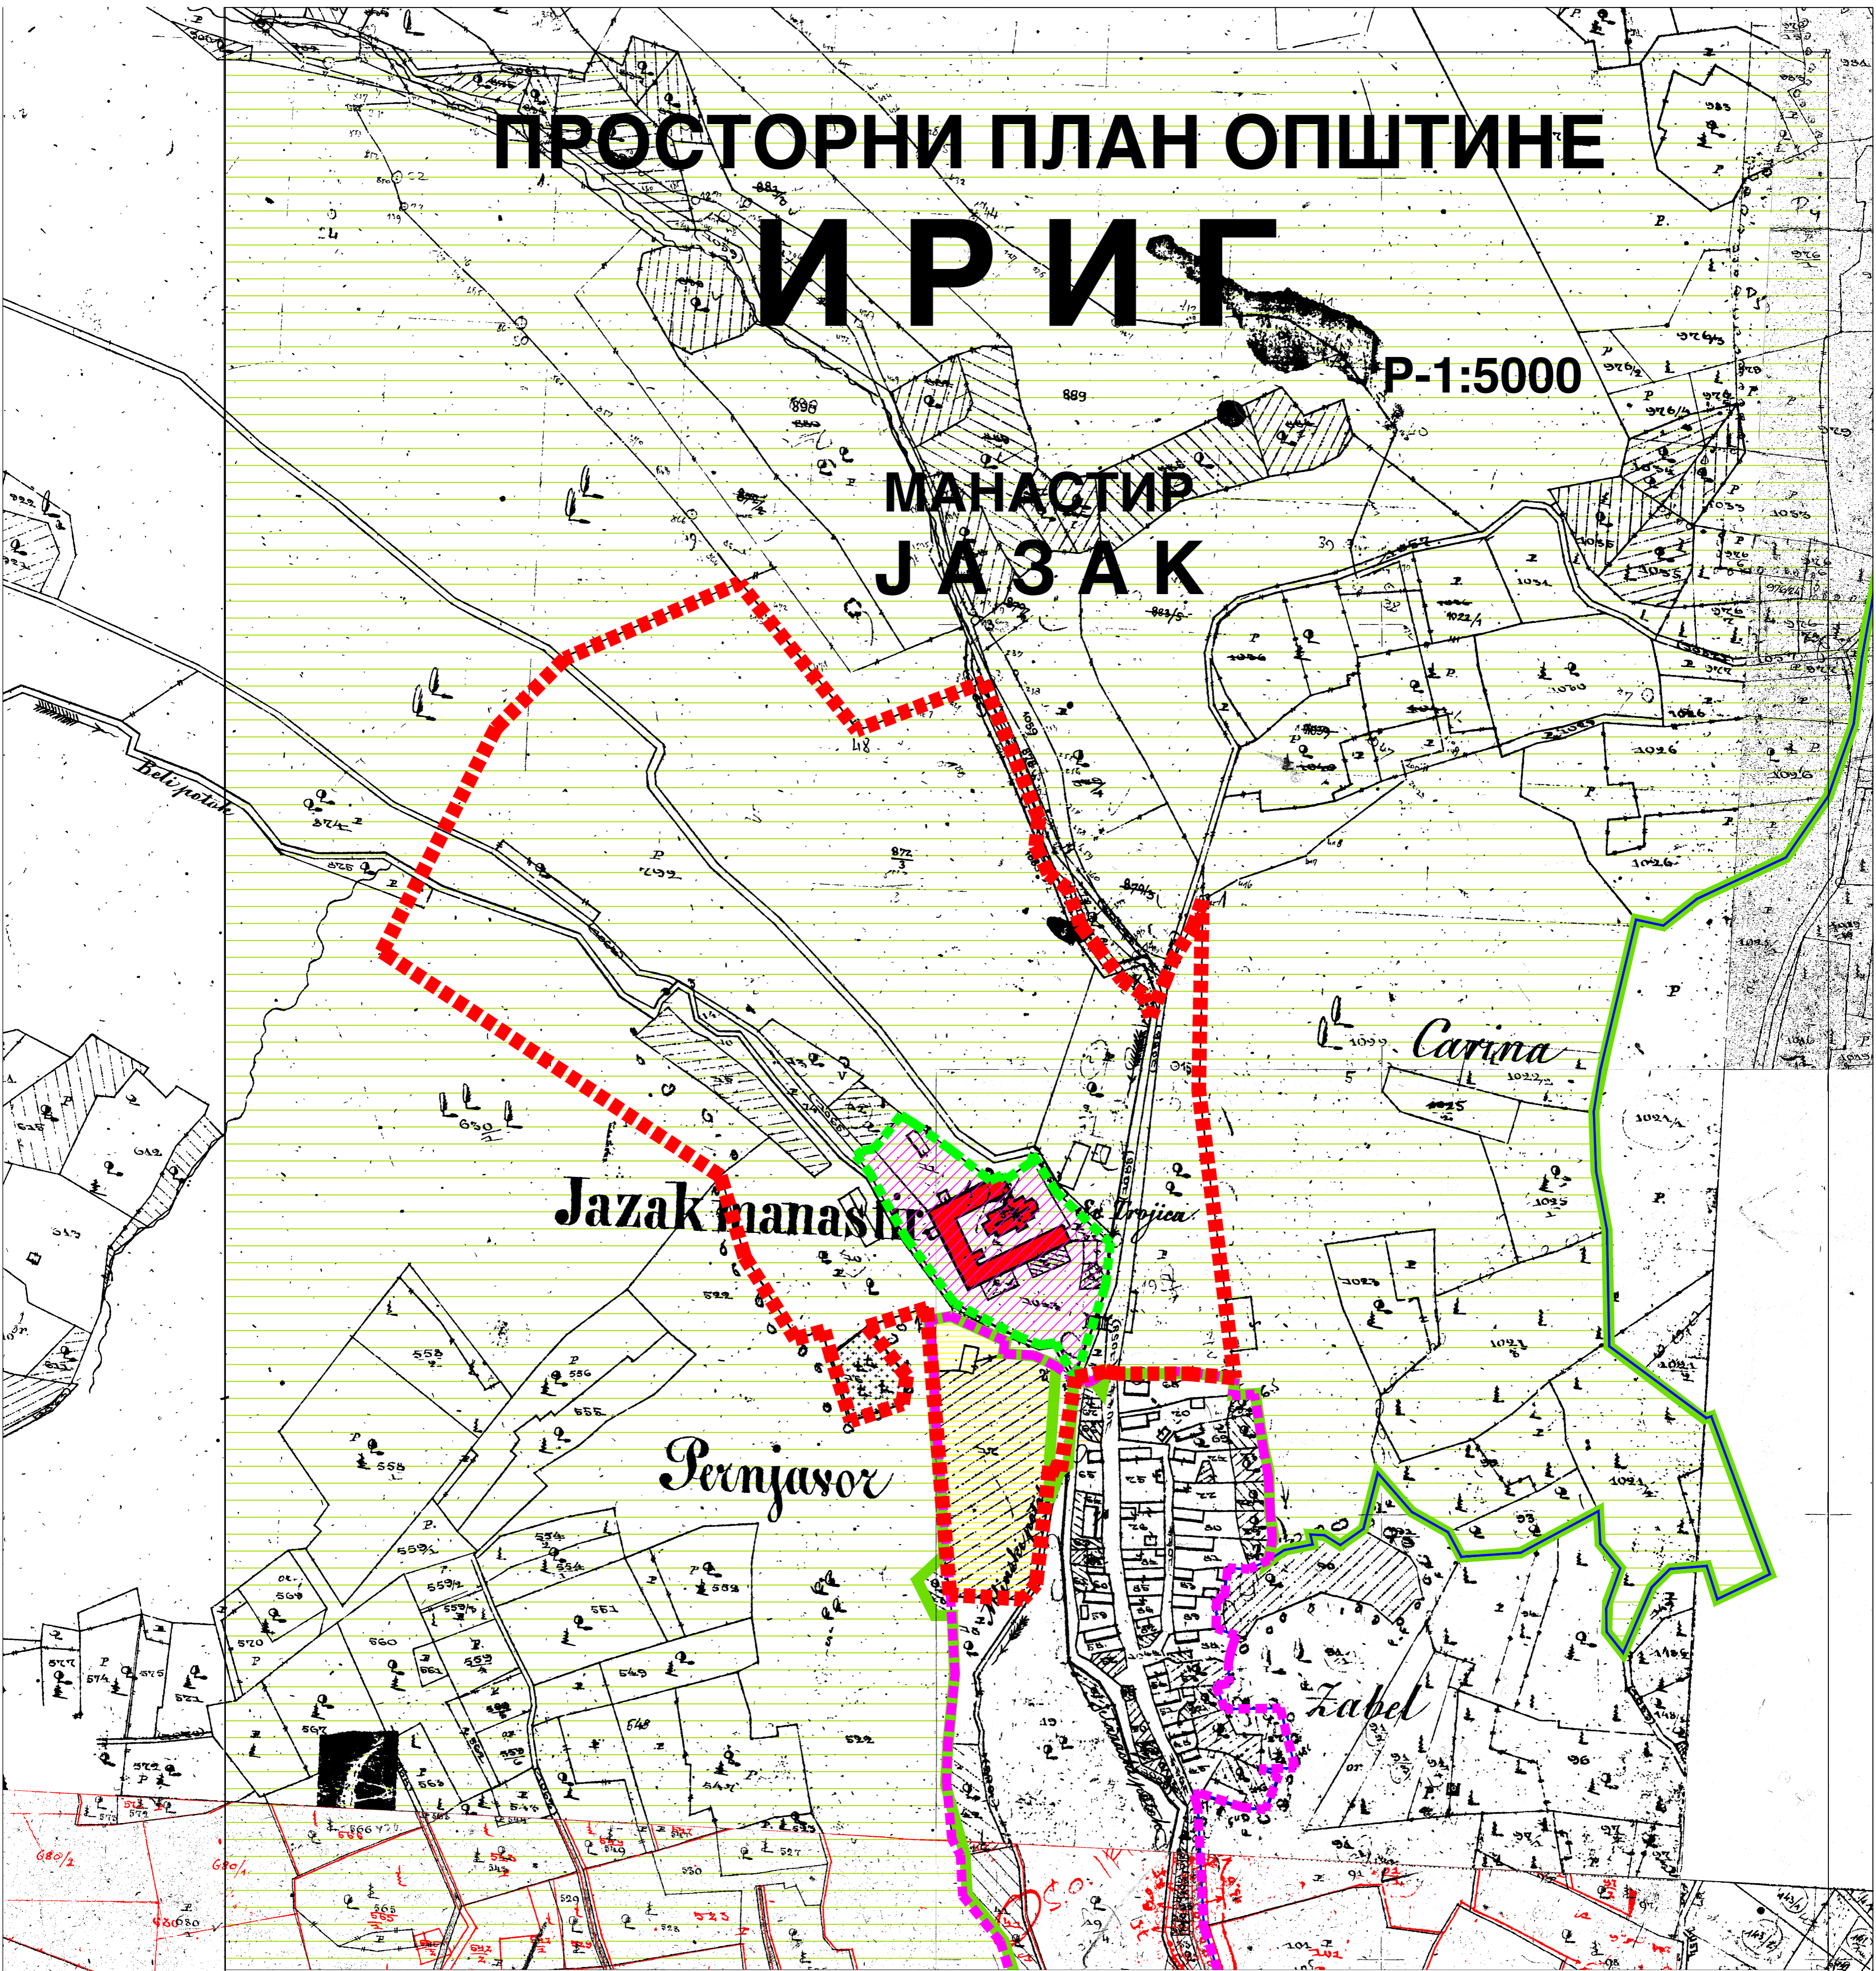

ПРОСТОРНИ ПЛАН ОПШТИНЕ ИРИГ

P-1:5000

МАНАСТИР ЈАЗАК

СПЦ "СИЛАСКА СВЕТОГ ДУХА" СА КОНАКОМ

УЖА ЗОНА ЗАШТИТЕ

ЗОНА КОНТРОЛИСАНЕ ГРАДЊЕ

ШИРА ЗОНА ЗАШТИТЕ

ГРОБЉЕ

НАЦИОНАЛНИ ПАРК "ФРУШКА ГОРА"

ГРАНИЦА ЗОНЕ КУЋА ЗА ОДМОР И РЕКРЕАЦИЈУ

ГРАНИЦА ГРАЂЕВИНСКОГ ПОДРУЧЈА